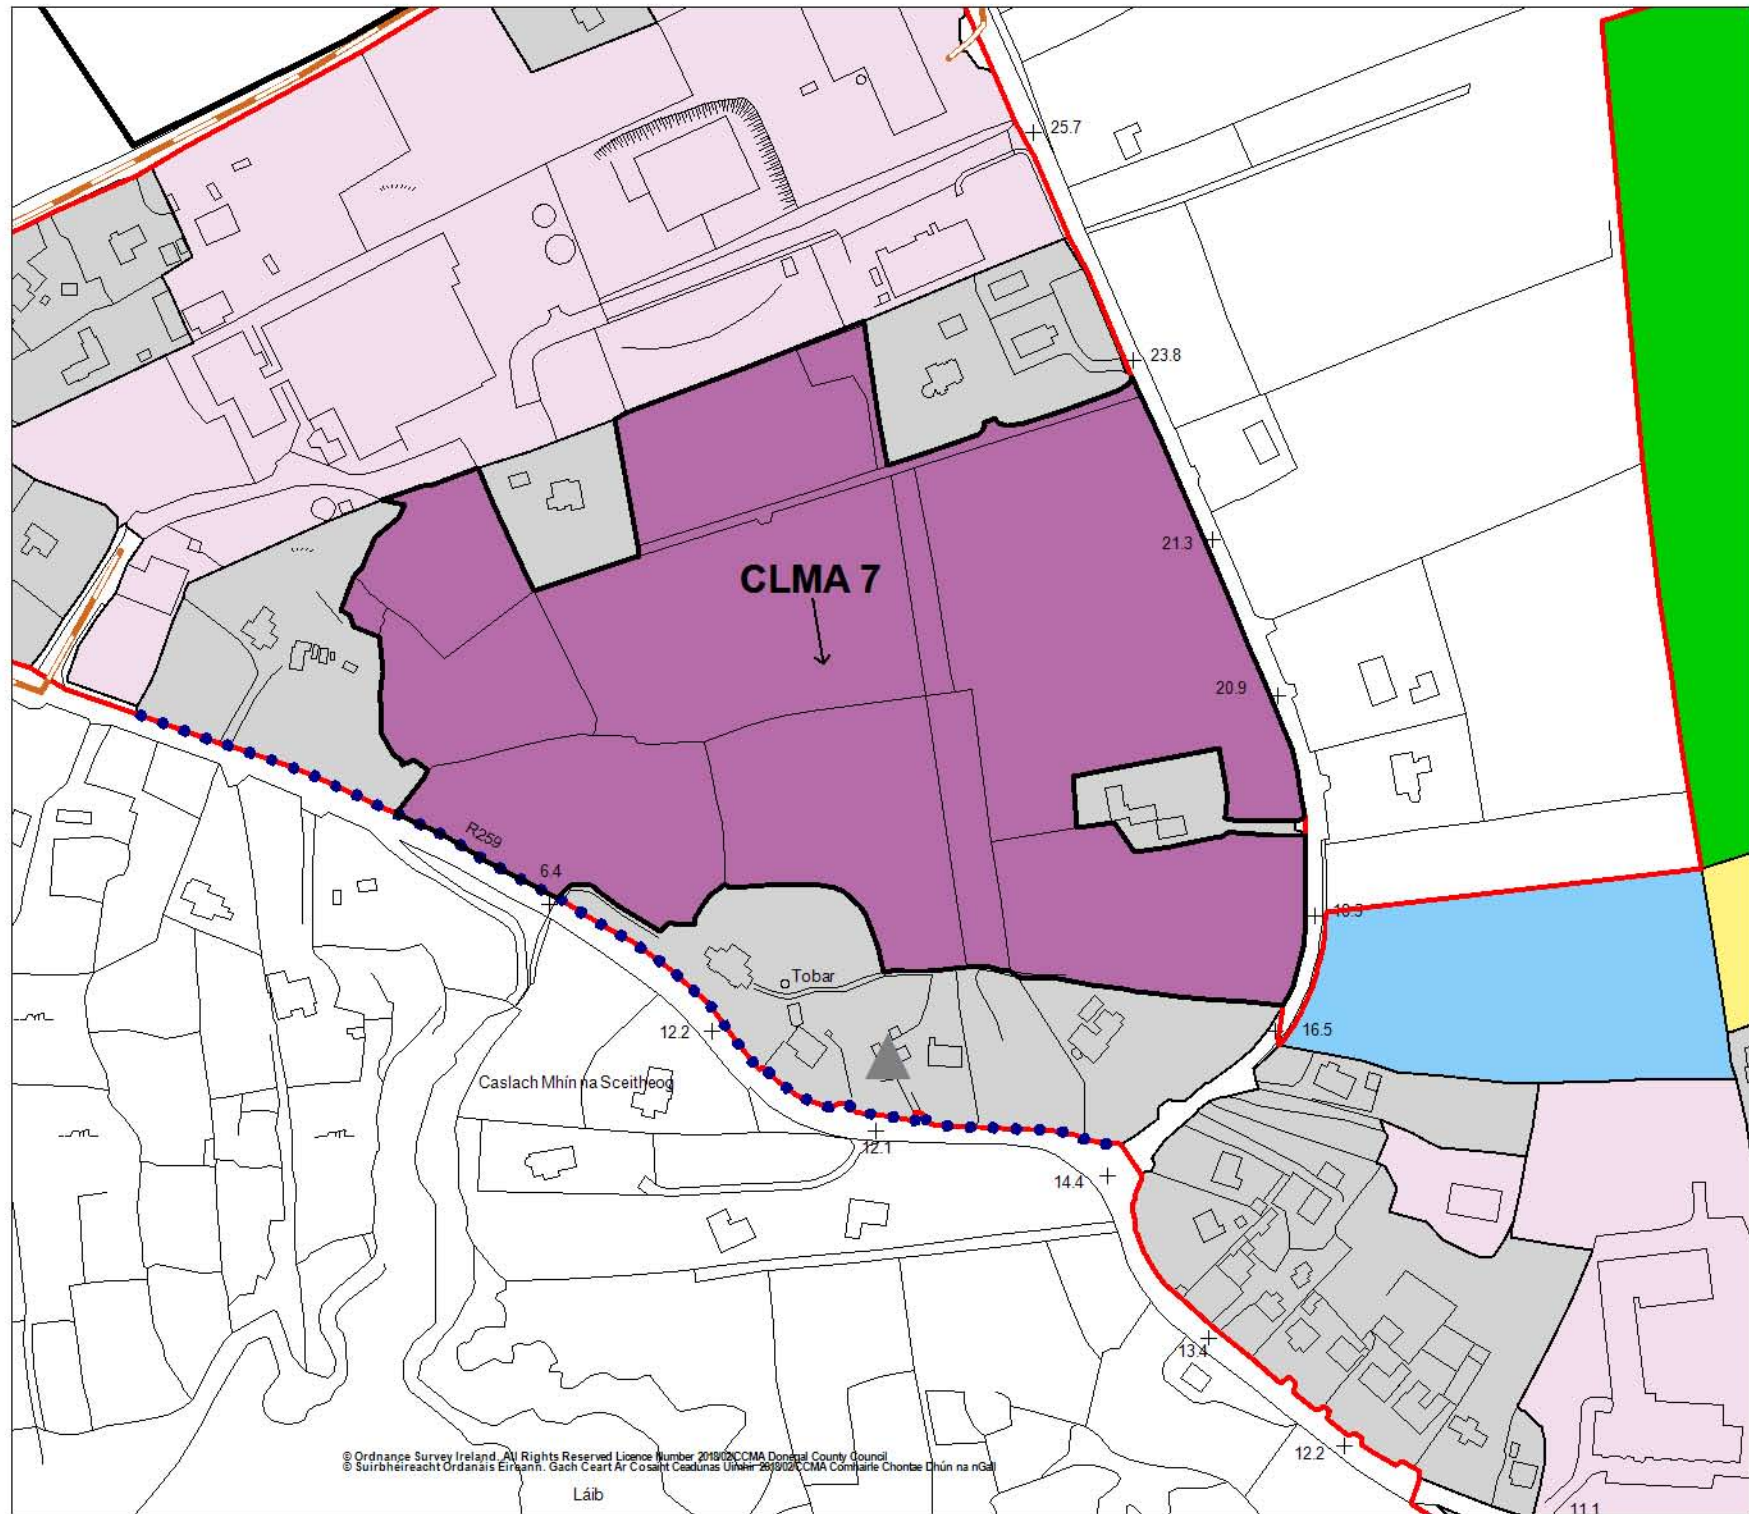

Legend/Eochair Eolais

 Site of the Proposed  
Material Alteration.  
Suíomh na Molta  
Athrú Ábhar

**The Draft Seven  
Strategic  
Towns  
Local Area Plan  
2018-2024**

**Dréachtphlean Limistéir  
Áitiúil na Seacht mBaile  
Straitéiseacha  
2018-2024**