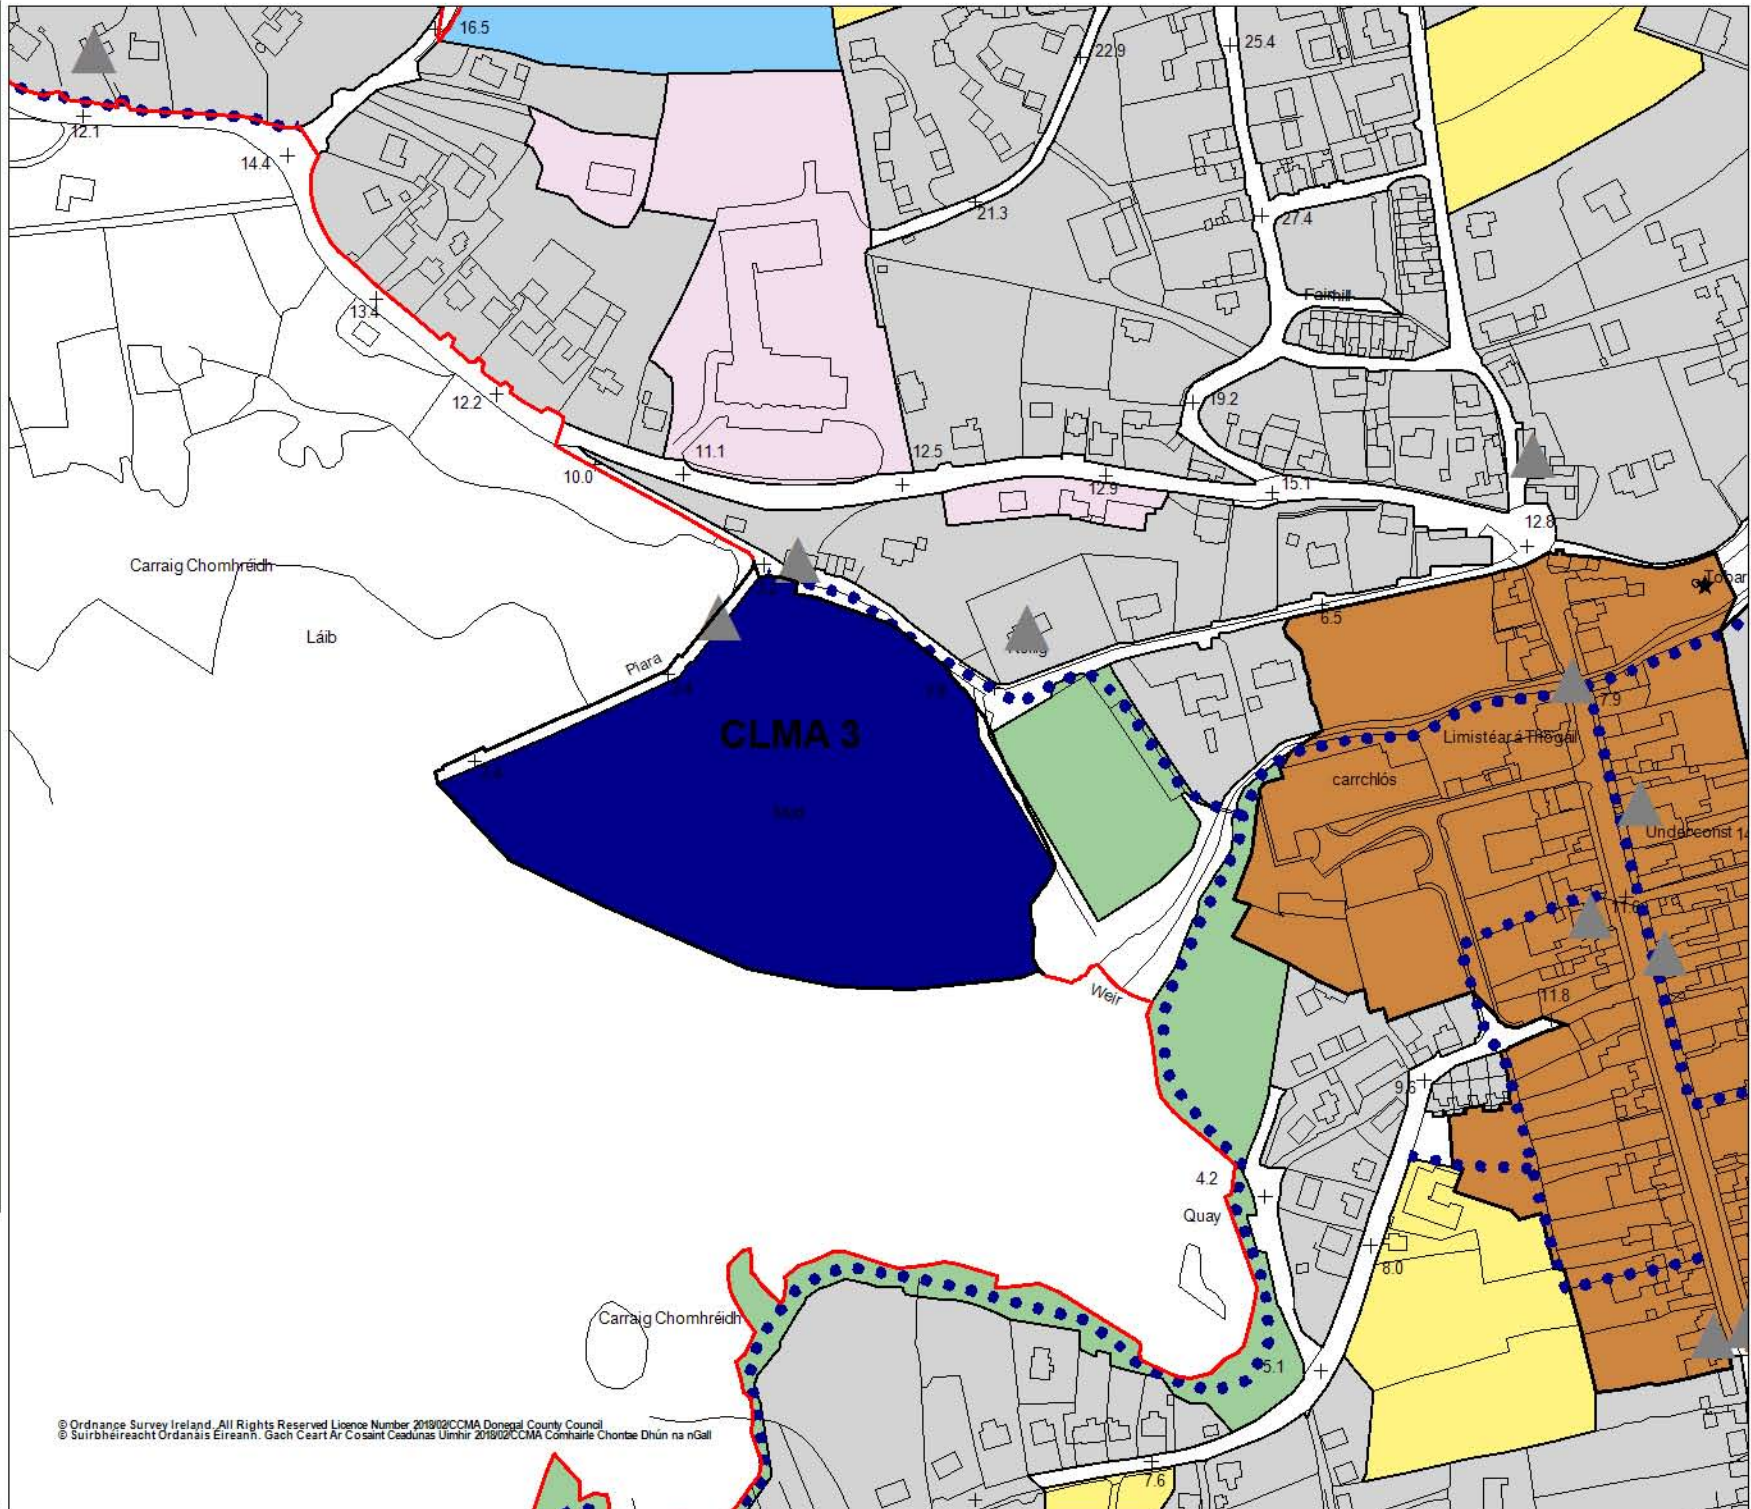

**The Draft Seven
Strategic
Towns
Local Area Plan
2018-2024**

**Dréachtphlean Limistéir
Áitiúil na Seacht
mBaile Straitéiseacha
2018-2024**

**An Clochán Liath
(Dungloe)**

**Proposed
Material Alteration
CLMA 3**

**Athrú Ábhartha Beartaithe
CLMA 3**

**Extend the Local
Area Plan Boundary
and zone intervening
lands as 'Marina'**

**Cuir síneadh le teorainn an Phlean
Ceantair Áitiúil agus críosaigh na
tailte atá idir eatarthu mar 'Muirine'**

Legend/Eochair Eolais

- Site of proposed Material Alteration
- Suíomh na Molta Athrú Ábhar