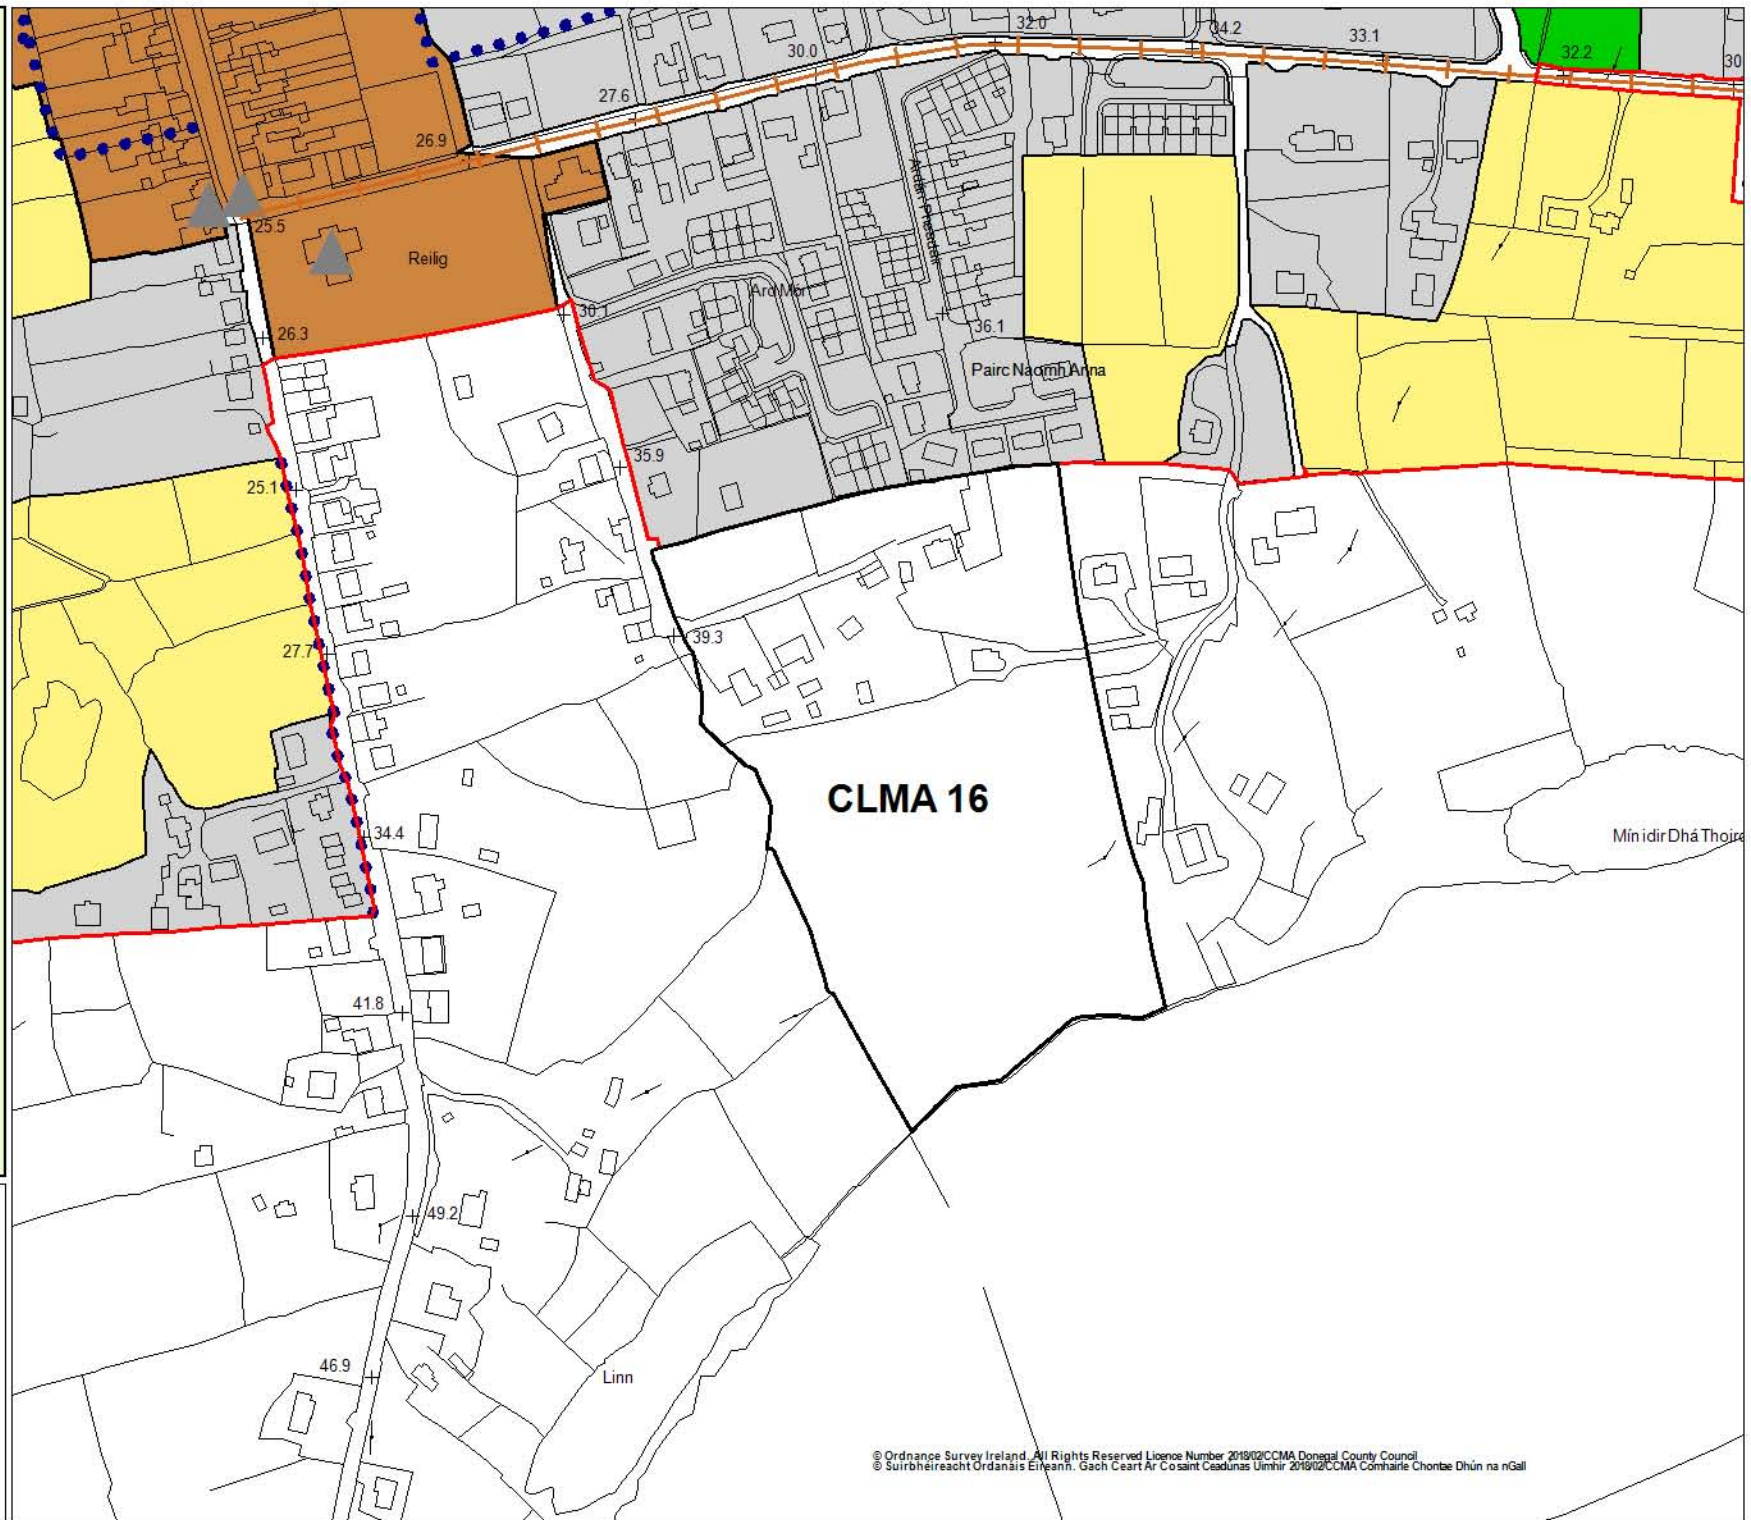

The Draft Seven
Strategic
Towns
Local Area Plan
2018-2024

Dréachtphlean Limistéir
Áitiúil na Seacht mBaile
Straitéiseacha
2018-2024

An Clochán Liath
(Dungloe)

Proposed
Material Alteration
CLMA 16

Athrú Ábhartha Beartaithe
CLMA 16

Extend the Local Area
Plan boundary and
zone the intervening
lands as 'Strategic
Residential
Reserve'

Cuir síneadh le teorainn an
Phlean Ceantair Áitiúil agus
críosaigh na tailte atá idir
eatarthu mar 'Forchoimeád
Straitéiseach Cónaithe'

Legend/Eochair Eolais

- Site of Proposed
  Material Alteration
- Suíomh na Molta
  Athrú Ábhar