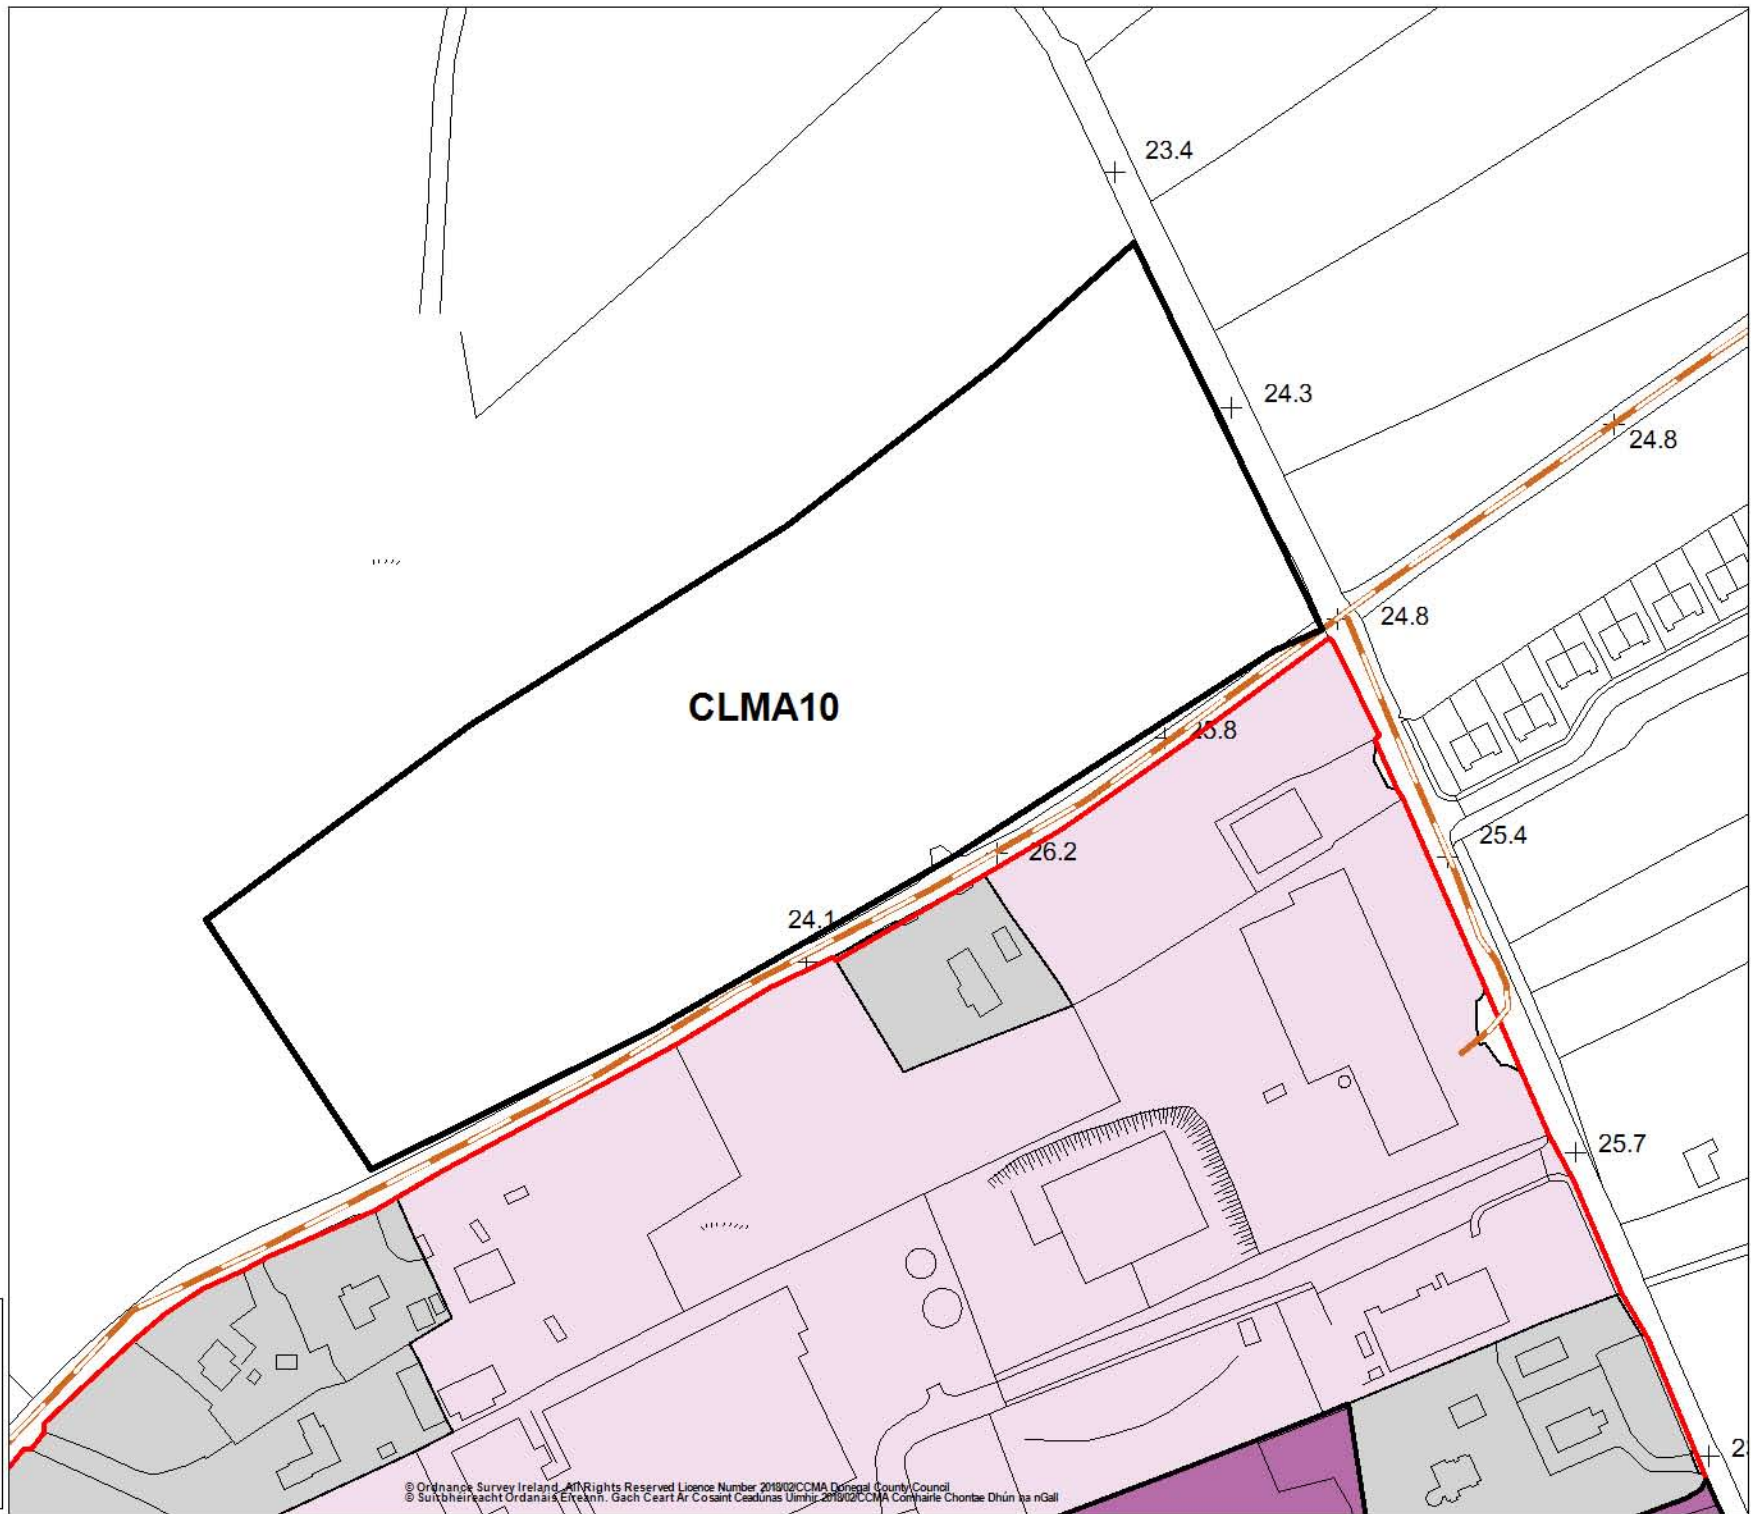

**The Draft Seven
Strategic
Towns
Local Area Plan
2018-2024**

**Dréachtphlean Limistéir
Áitiúil na Seacht mBaile
Straitéiseacha
2018-2024**

**An Clochán Liath
(Dungloe)**

**Proposed
Material Alteration
CLMA 10**

**Athrú Ábhartha Beartaithe
CLMA 10**

**Extend the Local Area
Plan boundary and
zone the intervening
lands as 'Economic
Development'**

**Síneadh a chur le teorainn an
Plean Ceantair Áitiúil agus na
tailte atá idir eatarthu a chriosú
mar 'Forbairt Eacnamaíochta'**

Legend/Eochair Eolais

- Site of Proposed Material Alteration
- Suíomh na Molta Athrú Ábhar