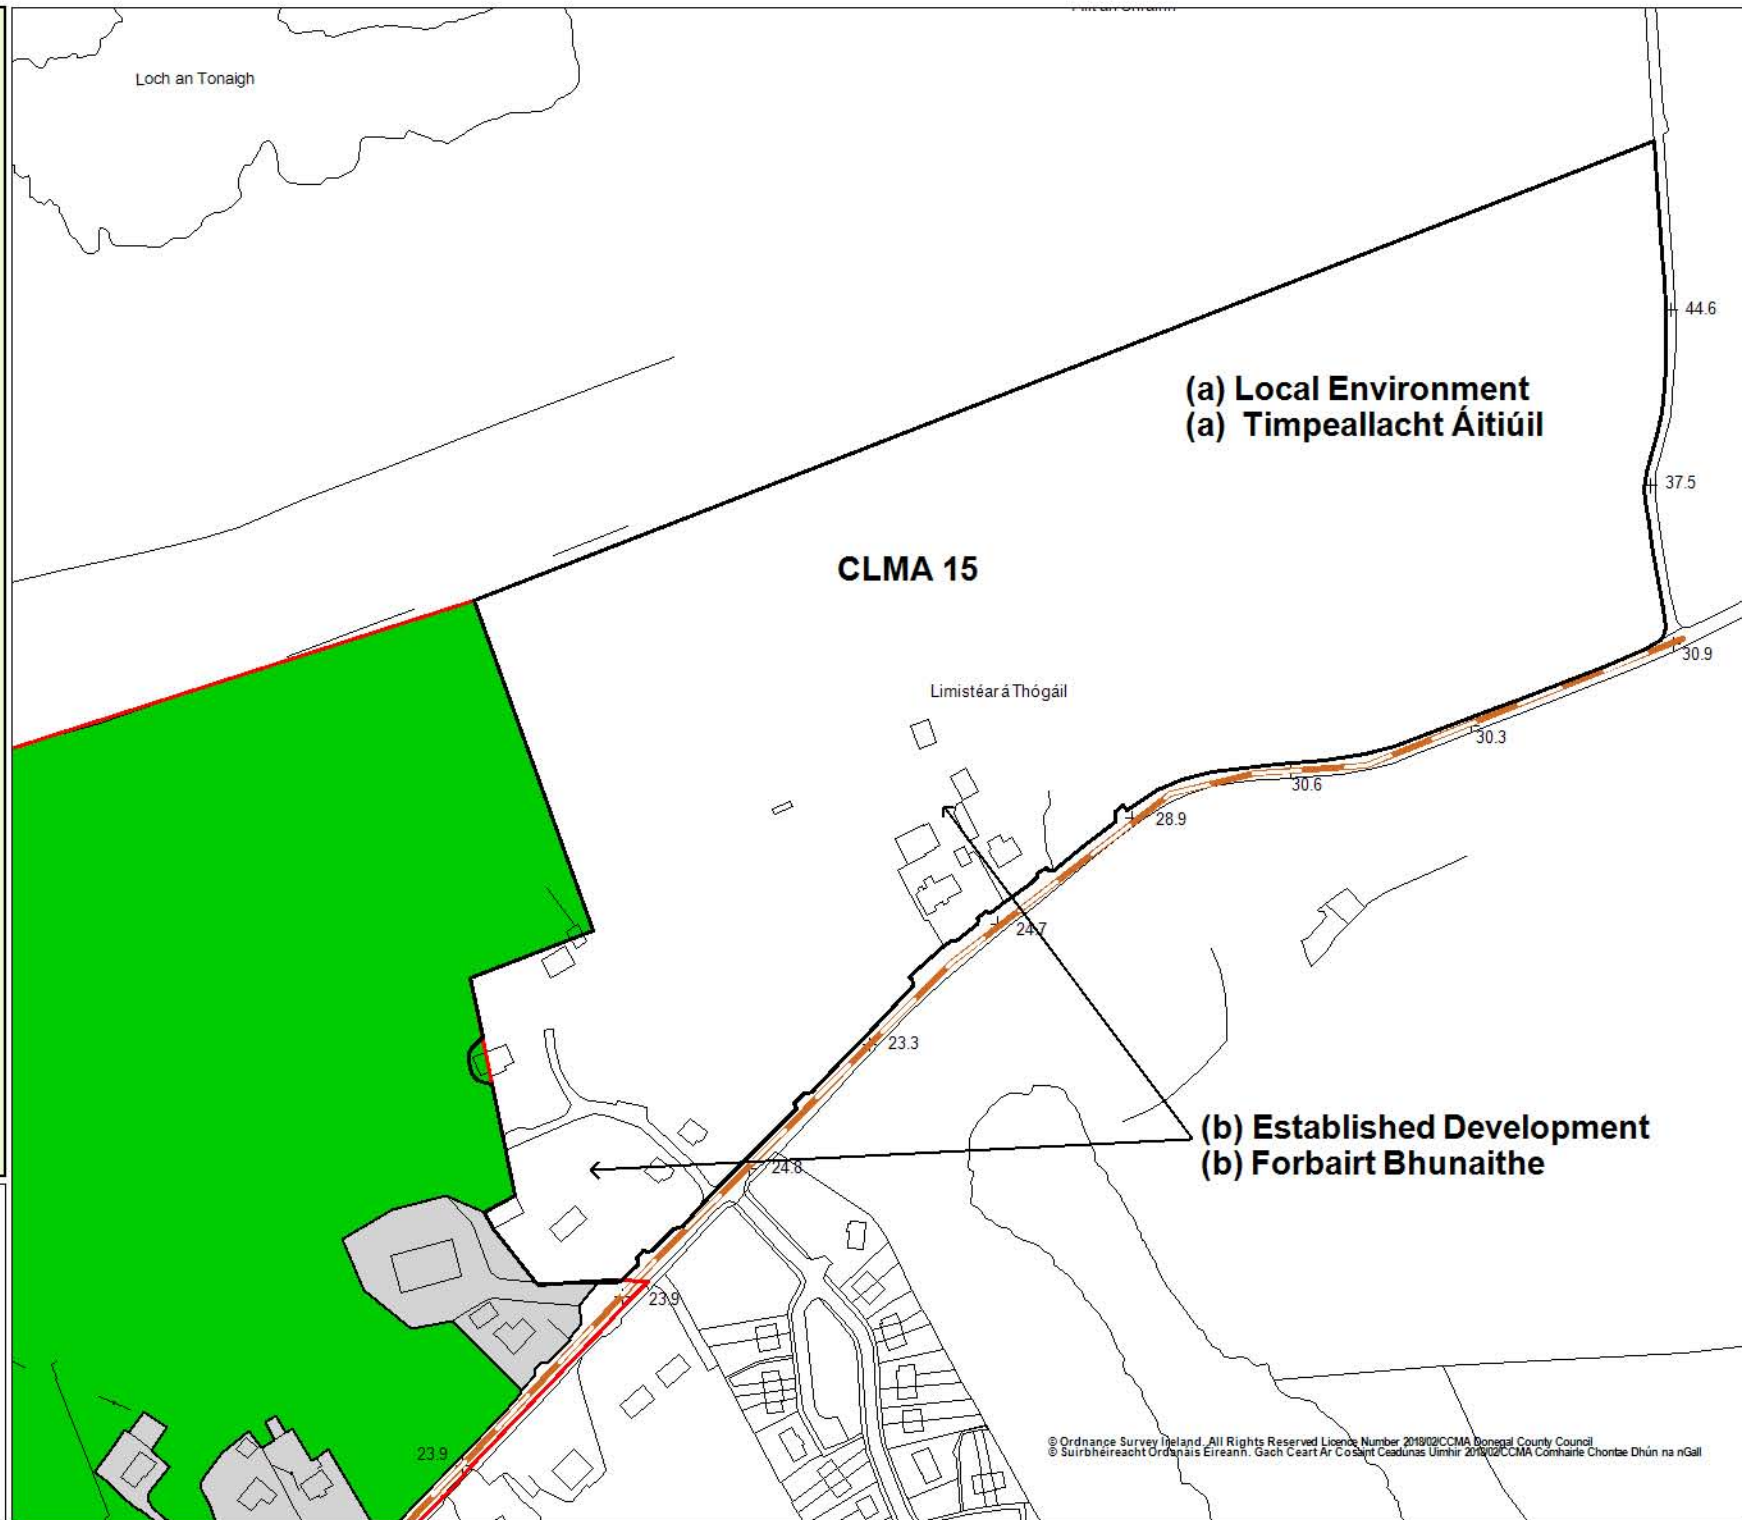

**The Draft Seven
Strategic
Towns
Local Area Plan
2018-2024**

**Dréachtphlean Limistéir
Áitiúil na Seacht mBaile
Straitéiseacha
2018-2024**

**An Clochán Liath
(Dungloe)**

**Proposed
Material Alteration
CLMA 15**

**Athrú Ábhartha Beartaithe
CLMA 15**

**Extend the Local Area
Plan boundary and
zone the intervening
lands as: (a.) 'Local
Environment'; and
(b.) 'Established
Development'**

**Cuir síneadh le teorainn an Phlean
Ceantair Áitiúil agus criosaigh
na tailte atá idir eatarthu mar:
(a.) 'Timpeallacht Áitiúil'; agus
(b.) 'Forbairt Bhunaithe'**

Legend/Eochair Eolais

**Site of Proposed
Material Alteration
Suíomh na Molta
Athrú Ábhar**