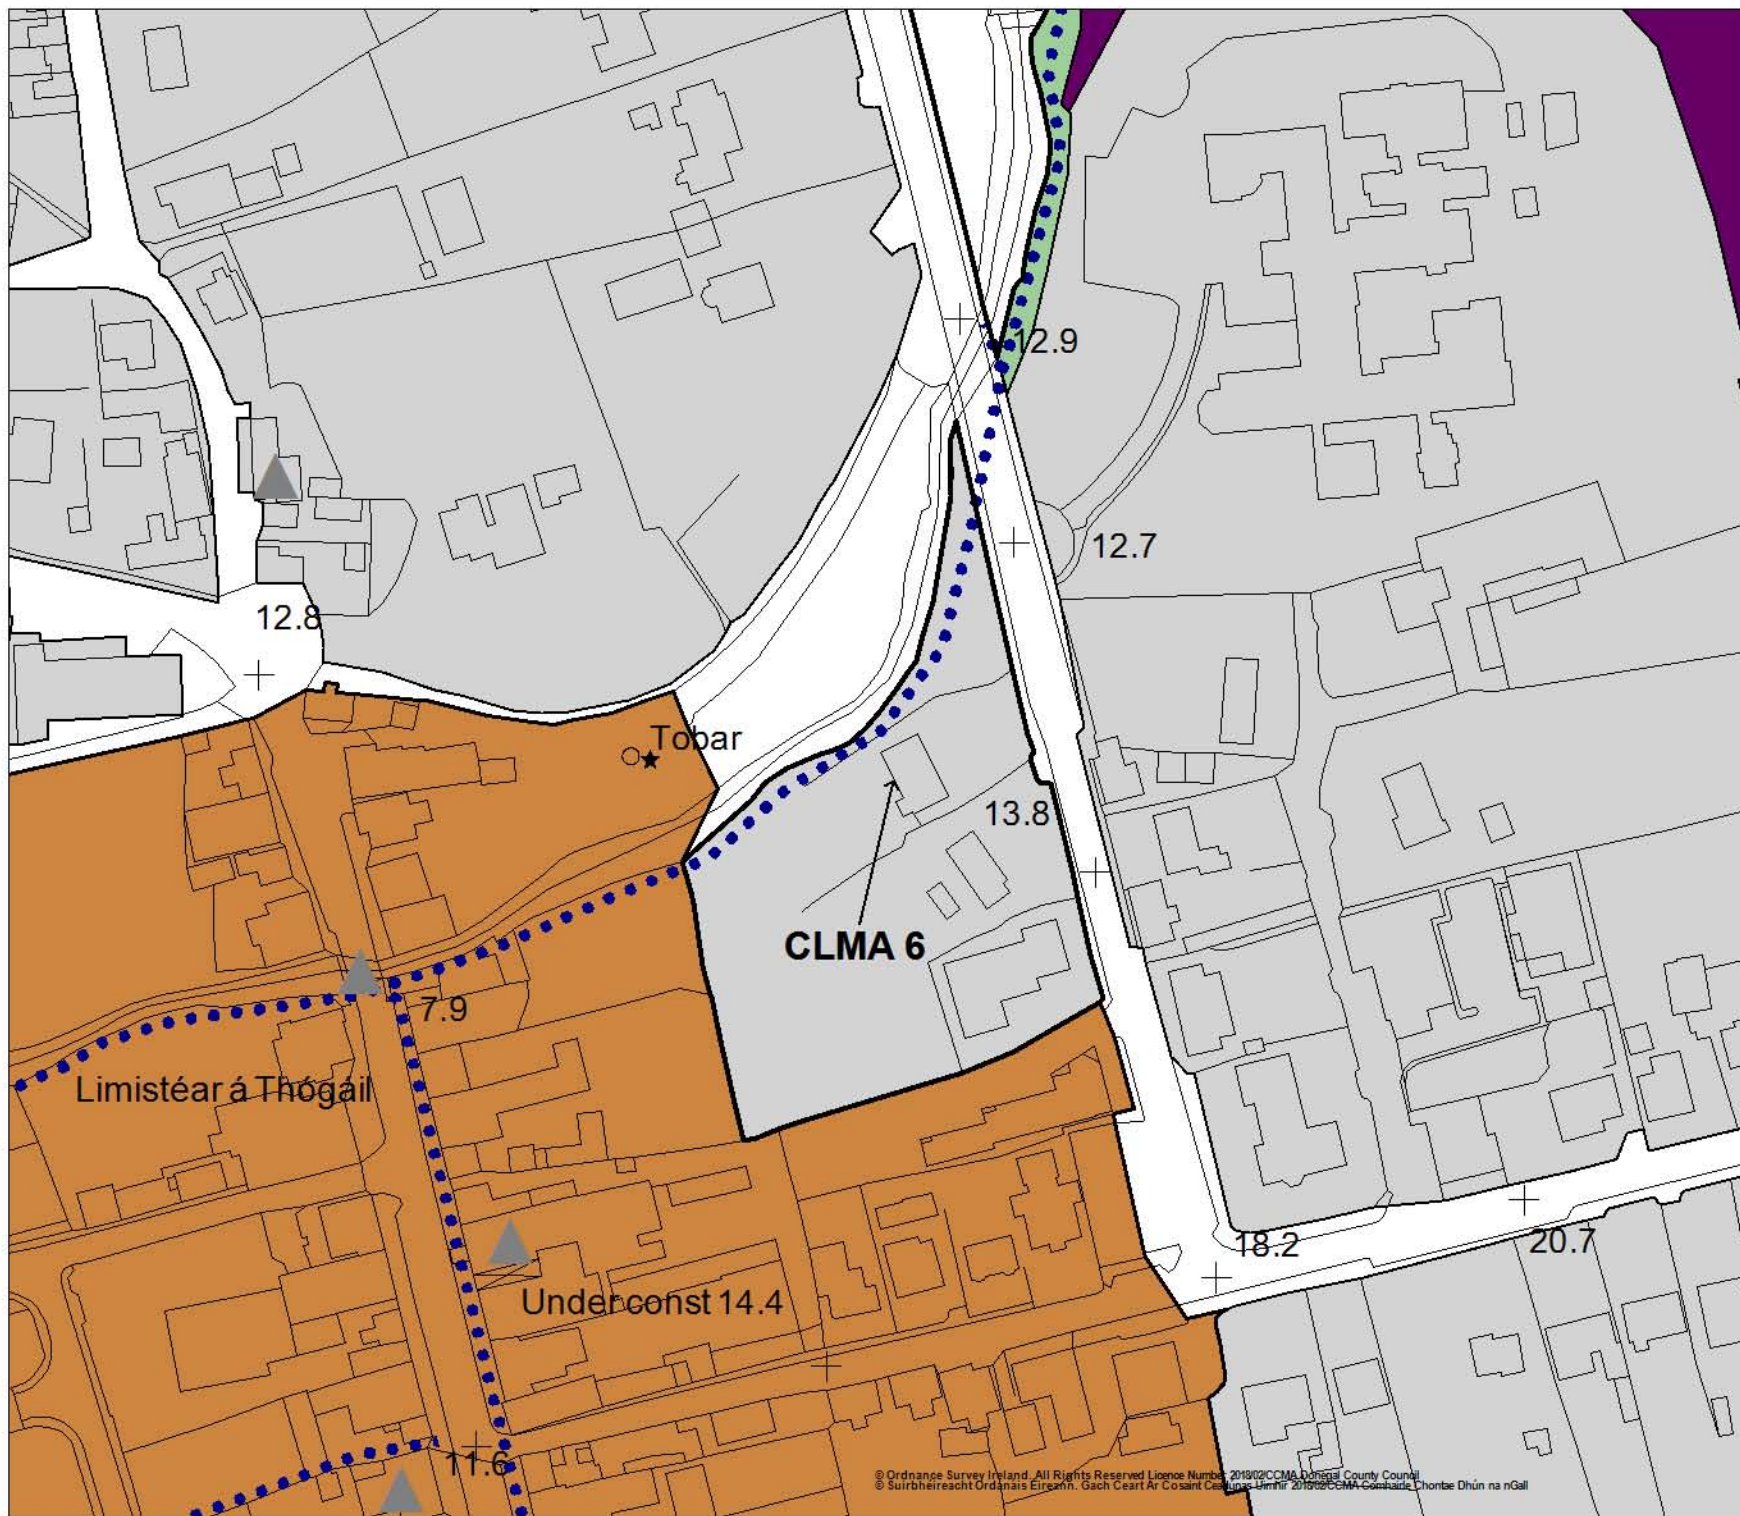

The Draft Seven Strategic Towns Local Area Plan 2018-2024

Dréachtphlean Limistéir Áitiúil na Seacht mBaile Straitéiseacha 2018-2024

An Clochán Liath (Dungloe)

Proposed Material Alteration CLMA 6

Athru Ábhartha Beartaithe CLMA 6

Amend the Zoning of Lands from 'Established Development' to 'Town Centre'

Leasaigh criosú talún ó 'Forbairt Bhunaithe' go 'Lár an Bhaile'

Legend/Eochair Eolais

Site of the Proposed Material Alteration. Suíomh na Molta Athru Ábhar