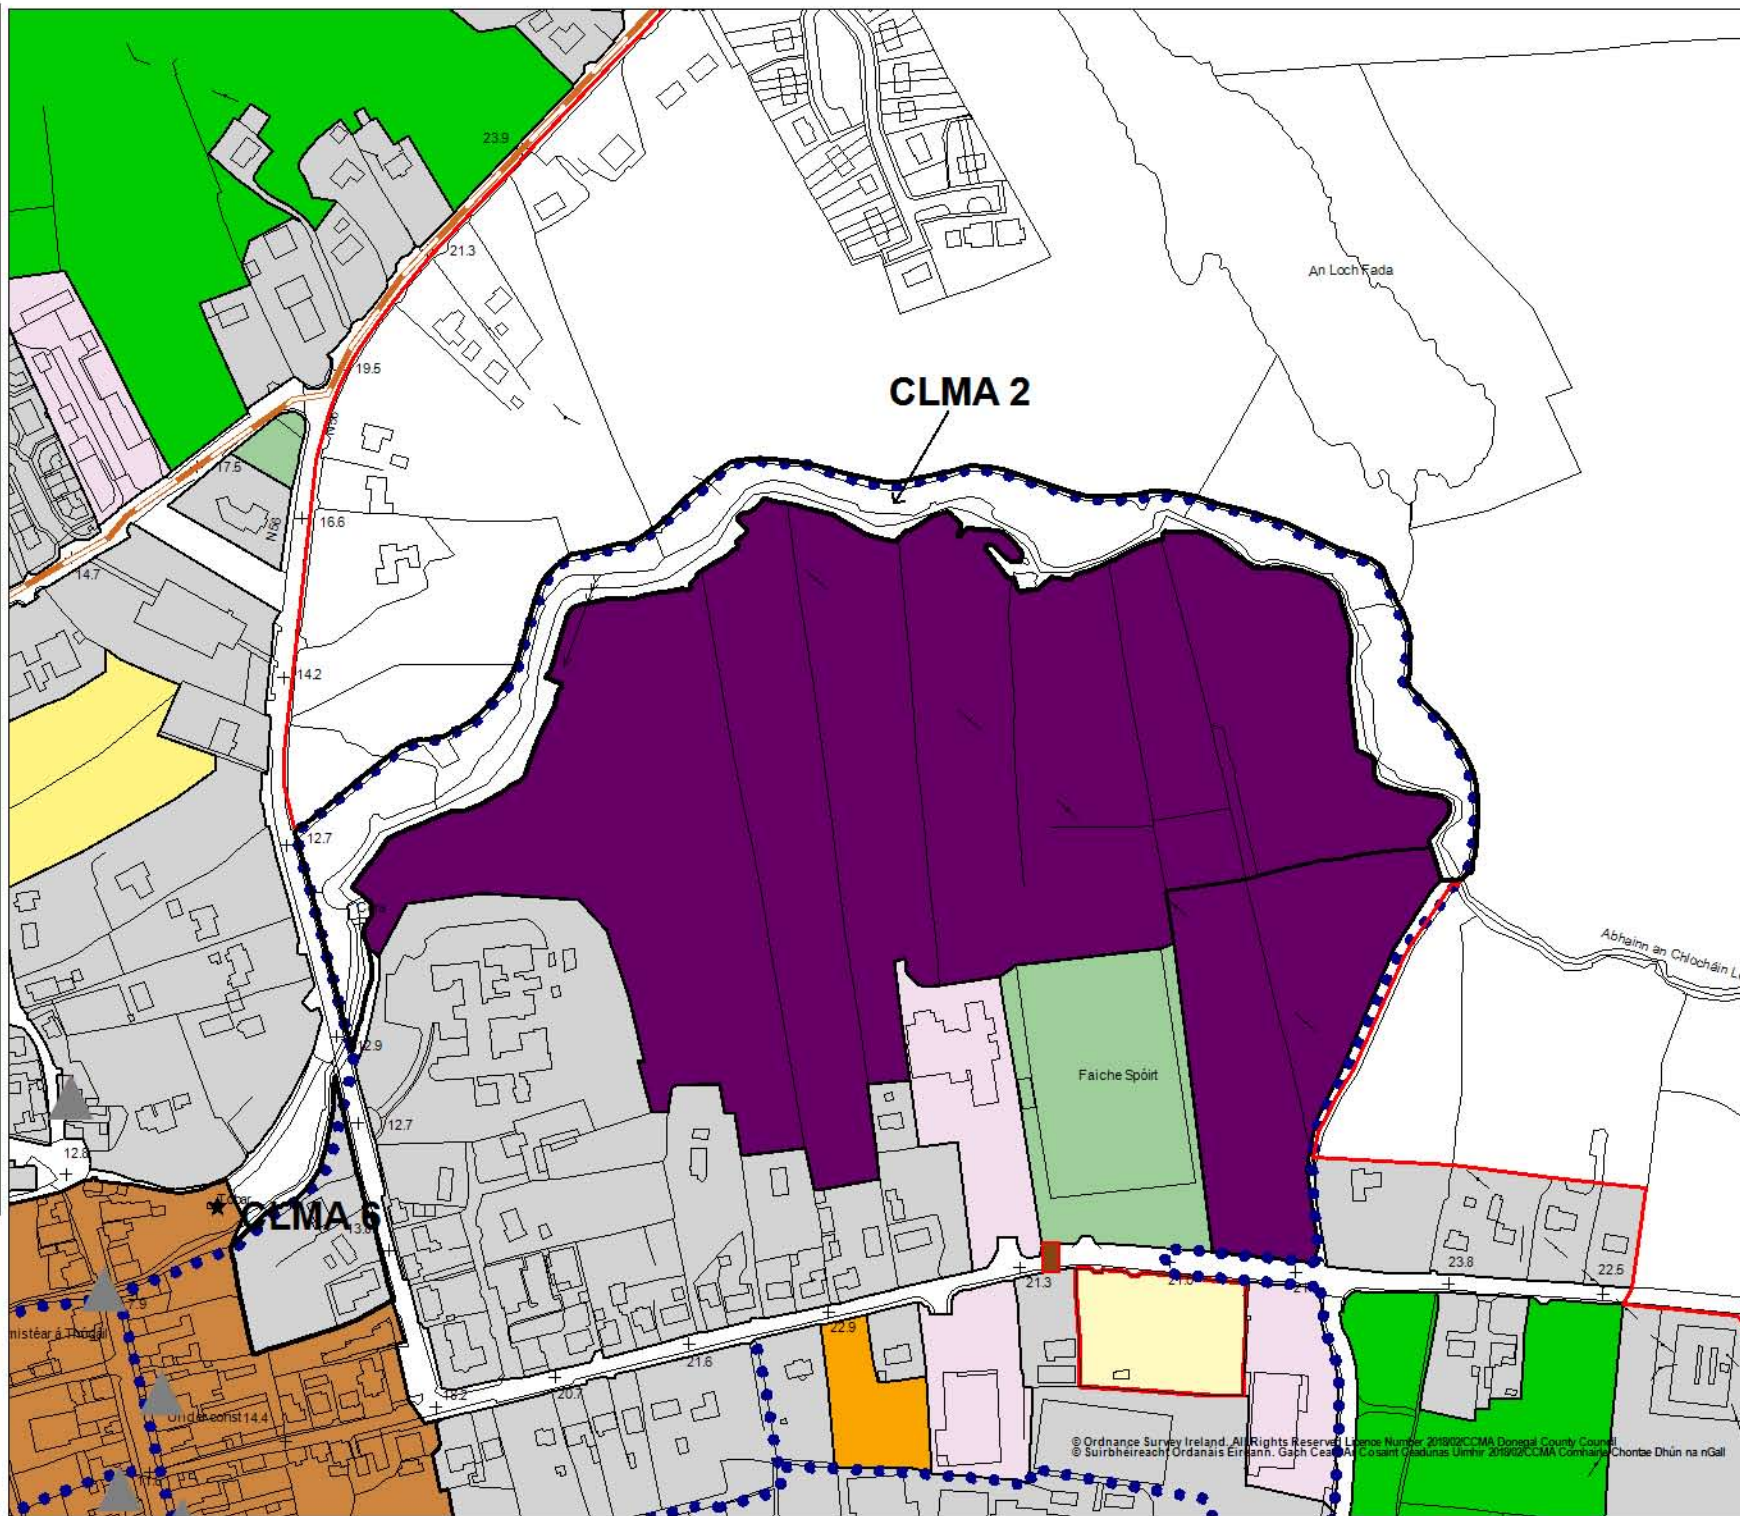

**The Draft Seven
Strategic
Towns
Local Area Plan
2018-2024**

**Dréachtphlean Limistéir Áitiúil na
Seacht mBaile Straitéiseacha
2018-2024**

**An Clochán Liath
(Dungloe)**

**Proposed
Material Alteration
CLMA 2**

**Athrú Ábhartha Beartaithe
CLMA 2**

**Amend identification of
River Walk to show
accurate route of
walk on northern side
of river and extend
Local Area Plan
Boundary to run
immediately parallel to
the re-positioned route
on its northern side.**

**Leasaigh aitheantas na Siúlóide
Cois Abhann le cosán cruinn na
siúlóide ar an taobh ó thuaidh
den abhainn a léiriú
agus cuir sineadh le Teorainn an
Phlean Ceantair Áitiúil chun rith
direach comhthreomhar leis an
gcosán athshuite
ar an taobh ó thuaidh**

Legend/Eochair Eolais

**Site of Proposed
Material Alteration
Suíomh na Molta
Athrú Ábhar**