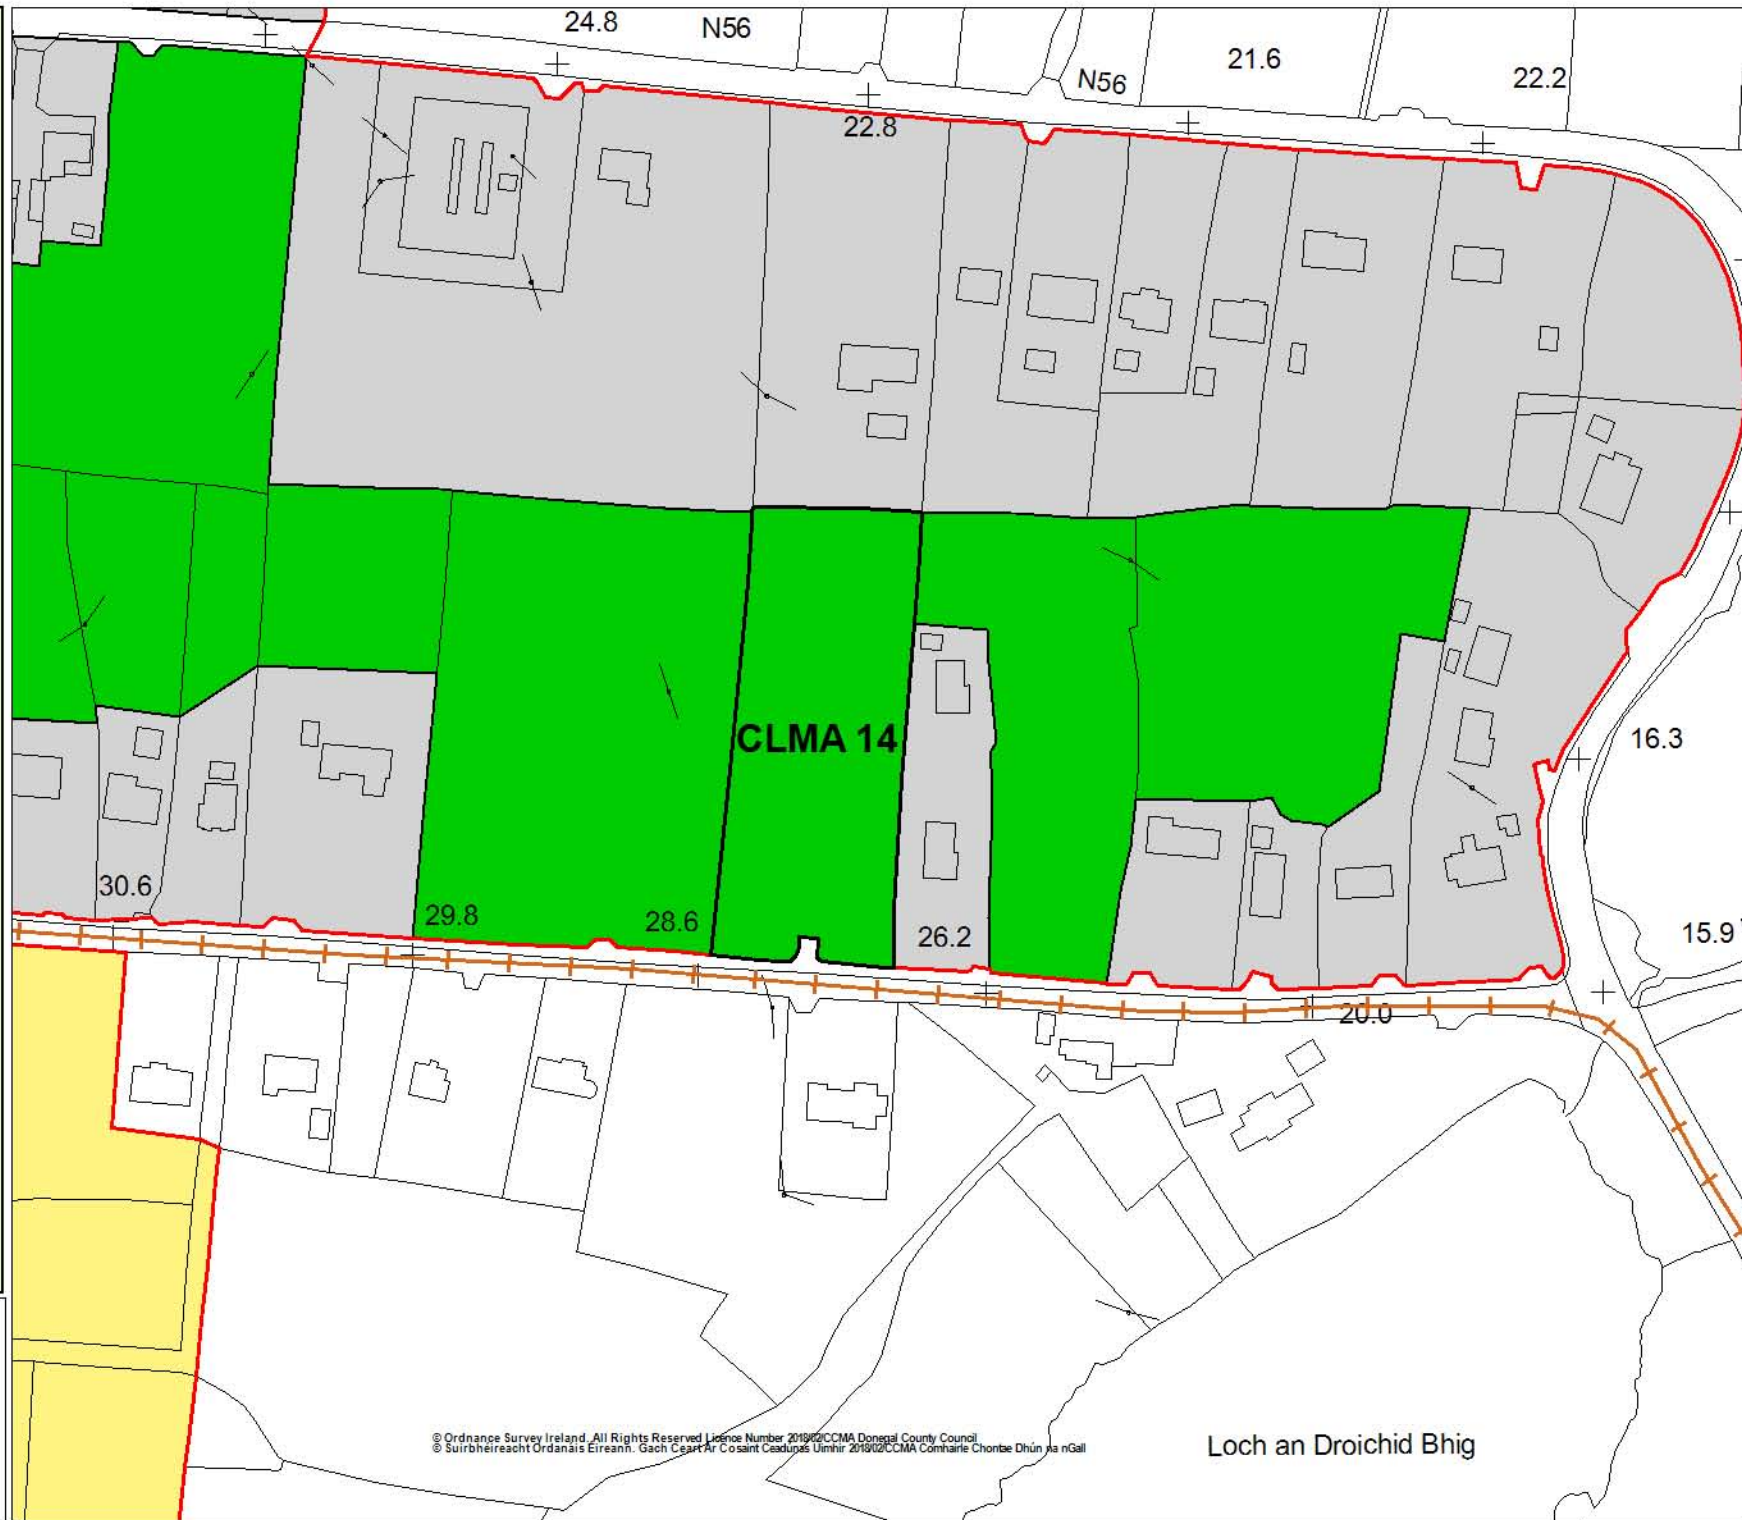

The Draft Seven
Strategic
Towns
Local Area Plan
2018-2024

Dréachtphlean Limistéir
Áitiúil na Seacht mBaile
Straitéiseacha
2018-2024

An Clochán Liath
(Dungloe)

Proposed
Material Alteration
CLMA 14

Athrú Ábhartha Beartaithe
CLMA 14

Amend zoning of lands
from 'Local
Environment'
to Low Density
Housing
on lands at Chapel
Road.

Leasaigh criosú talún ó 'Timpeallacht
Áitiúil' go 'Tithíocht Isealdlúis' ar
thailte ag Bóthar an tSéipéil

Legend/Eochair Eolais

Site of Proposed
Material Alteration
Suíomh na Molta
Athrú Ábhar