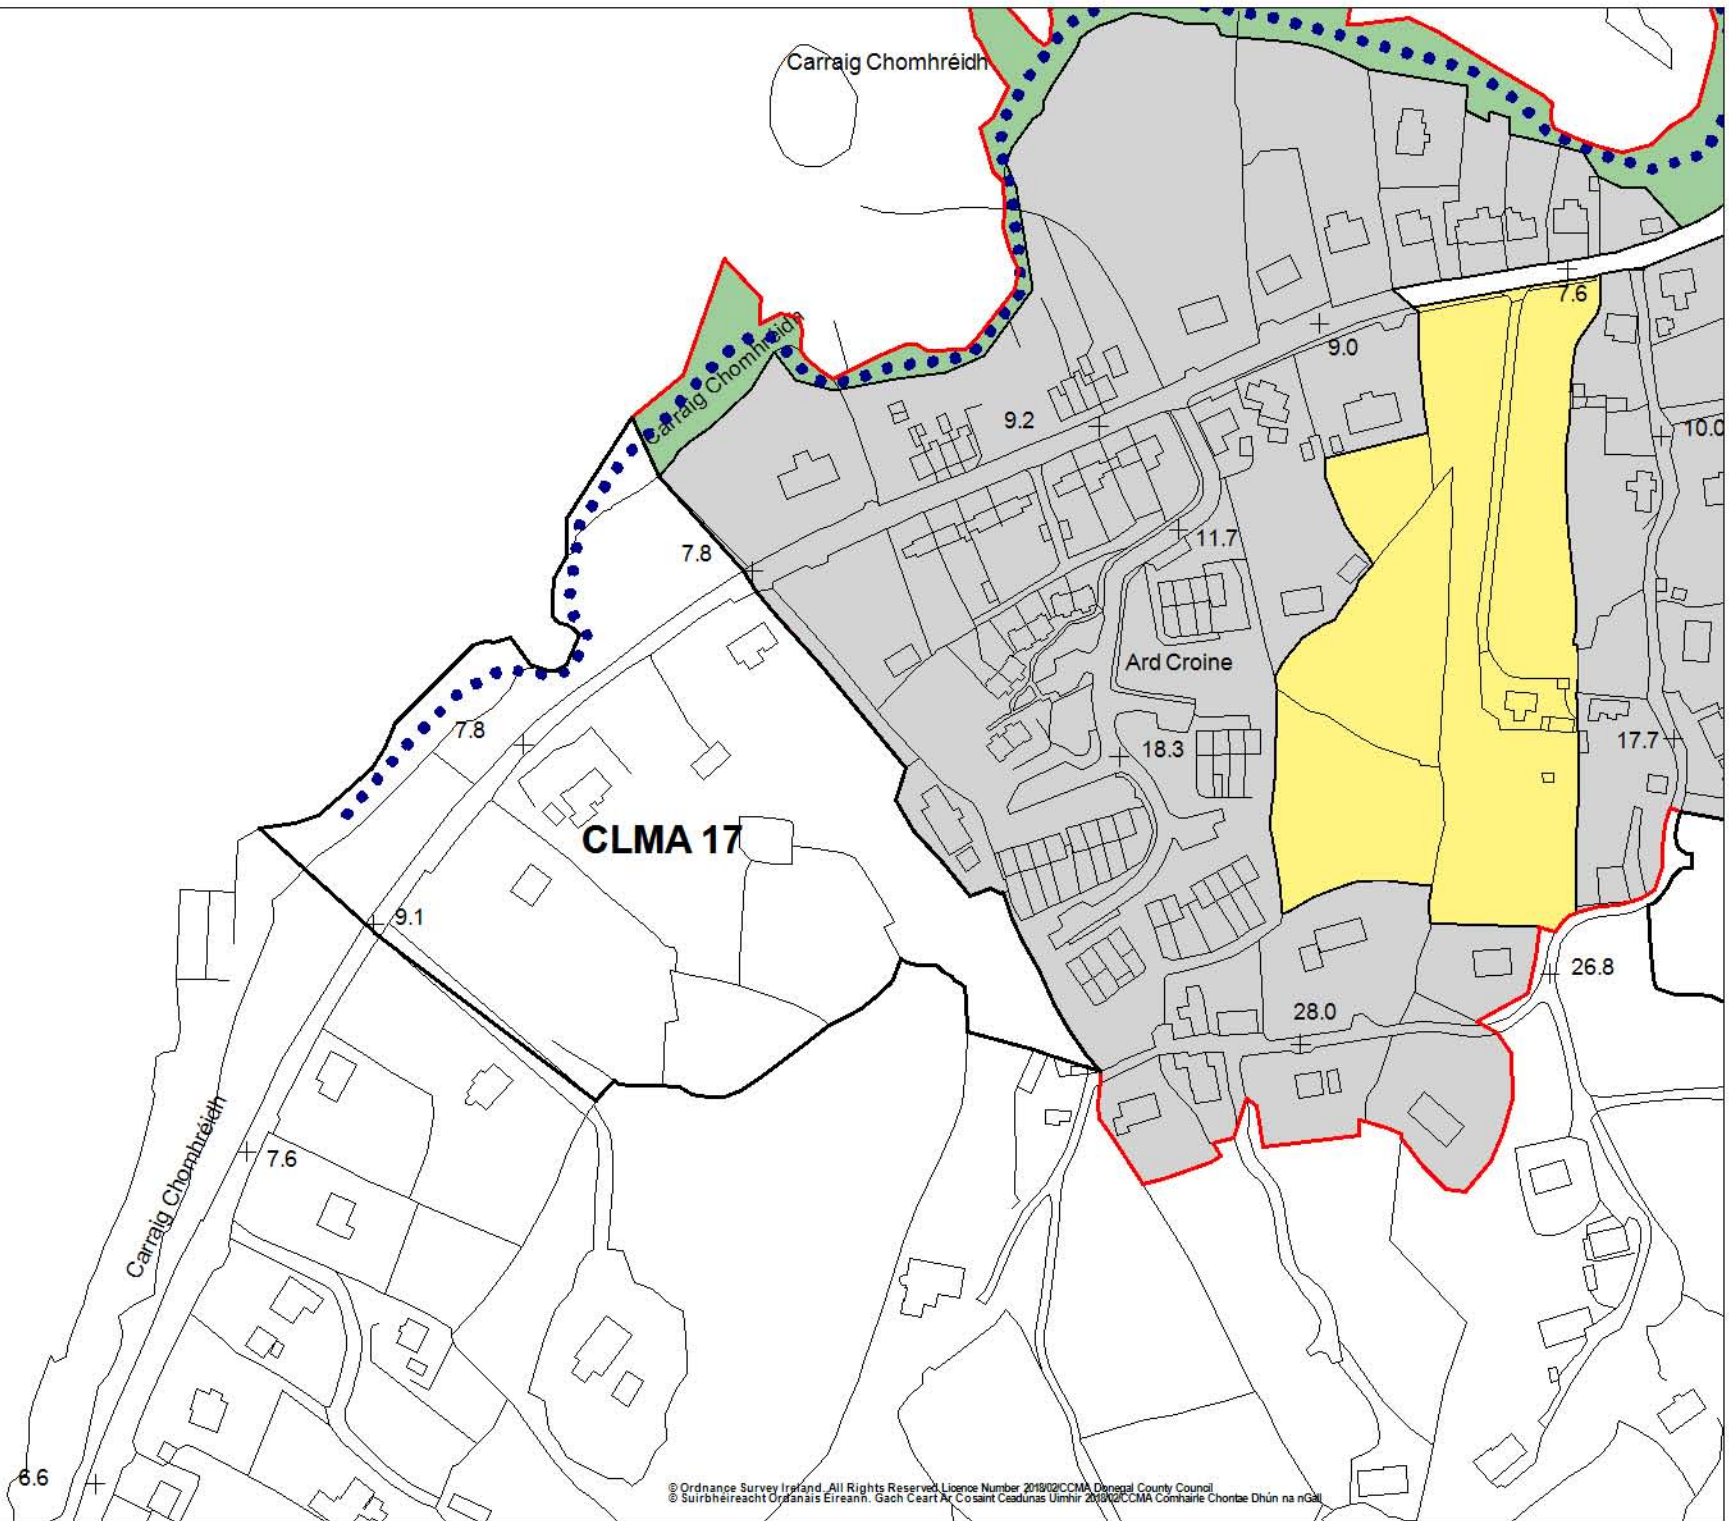

The Draft Seven
Strategic
Towns
Local Area Plan
2018-2024

Dréachtphlean Limistéir
Áitiúil na Seacht mBaile
Straitéiseacha
2018-2024

An Clochán Liath
(Dungloe)

Proposed
Material Alteration
CLMA 17

Athrú Ábhartha Beartaithe
CLMA 17

Extend the Local Area
Plan boundary and
zone the intervening
lands as
'Local Environment'

Cuir síneadh le teorainn an
Phlean Ceantair Áitiúil agus
criosaigh na tailte atá idir
eatarthu mar 'Timpeallacht
Áitiúil';

Legend/Eochair Eolais

Site of Proposed
Material Alteration
Suíomh na Molta
Athrú Ábhar