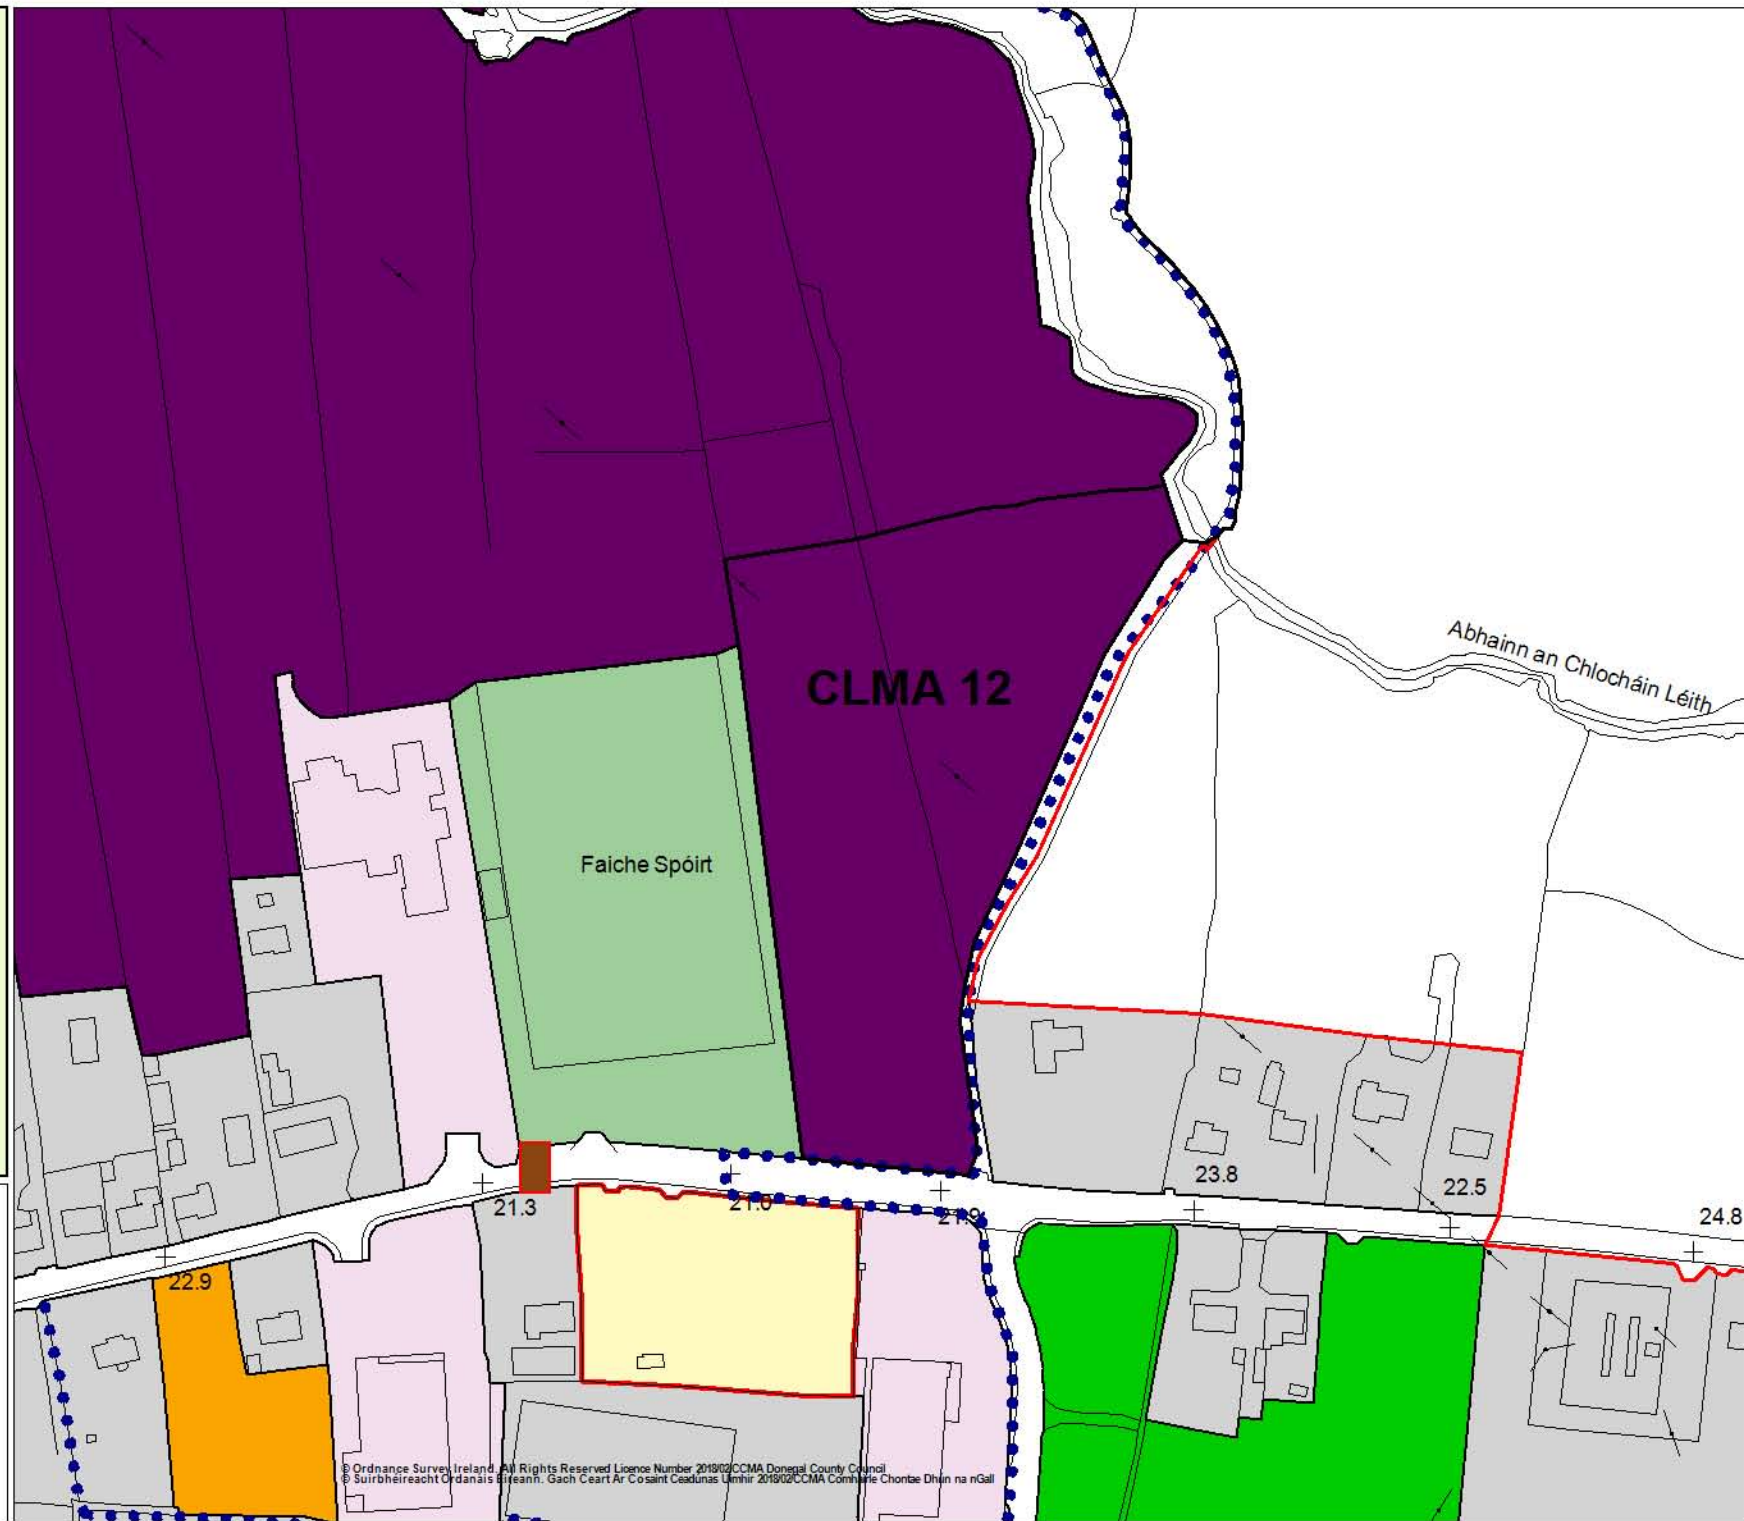

The Draft Seven
Strategic
Towns
Local Area Plan
2018-2024

Dréachtphlean Limistéir
Áitiúil na Seacht mBaile
Straitéiseacha
2018-2024

An Clochán Liath
(Dungloe)

Proposed
Material Alteration
CLMA 12

Athrú Ábhartha Beartaithe
CLMA 12

Amend zoning of lands
from 'Masterplan Area'
to 'Primarily Residential'

Leasaigh criosú talún ó 'Limistéar
Máistirphlean' go 'Cónaitheach
go Príomha'

Legend/Eochair Eolais

Site of Proposed
Material Alteration
Suíomh na Molta
Athrú Ábhar